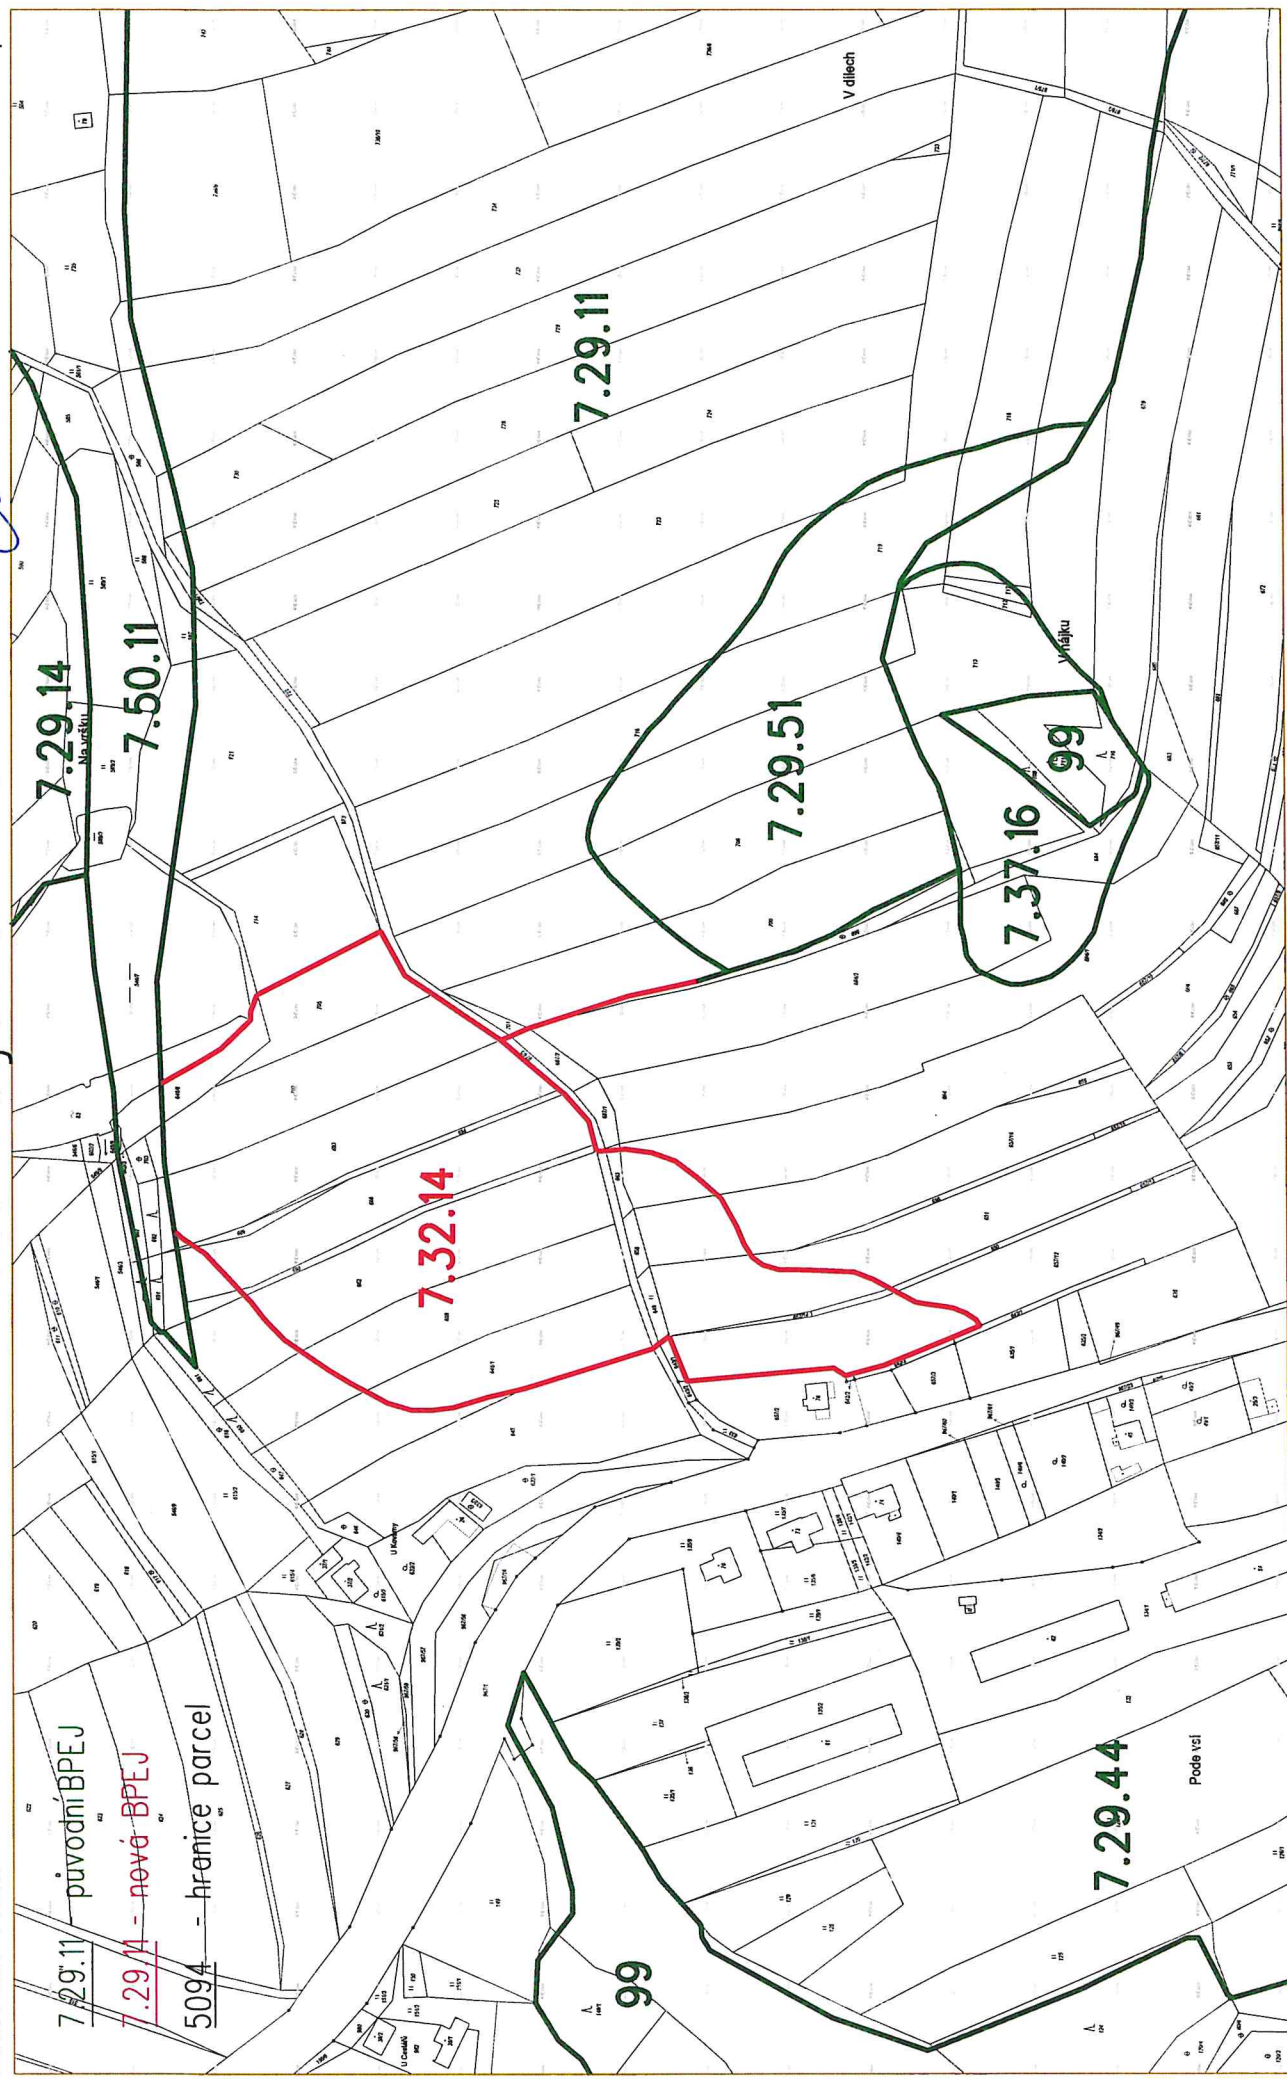

k.ú. Hojanovice

Snímek KMD

7.29.11 - původní BPEJ

7.29.11 - nová BPEJ

5094 - hranice parcel

STÁTNÍ POZEMKOVÝ ÚŘAD
Husinecká 1024/11A
130 00 Praha 2

k.ú. Hojanovice

Snímek KMD

bonitační mapa

7.29.11

7.32.14

7.29.51

7.29.11 - původní BPEJ

7.29.11 - nová BPEJ

5094 - hranice parcel

1 : 1000

SPŮ