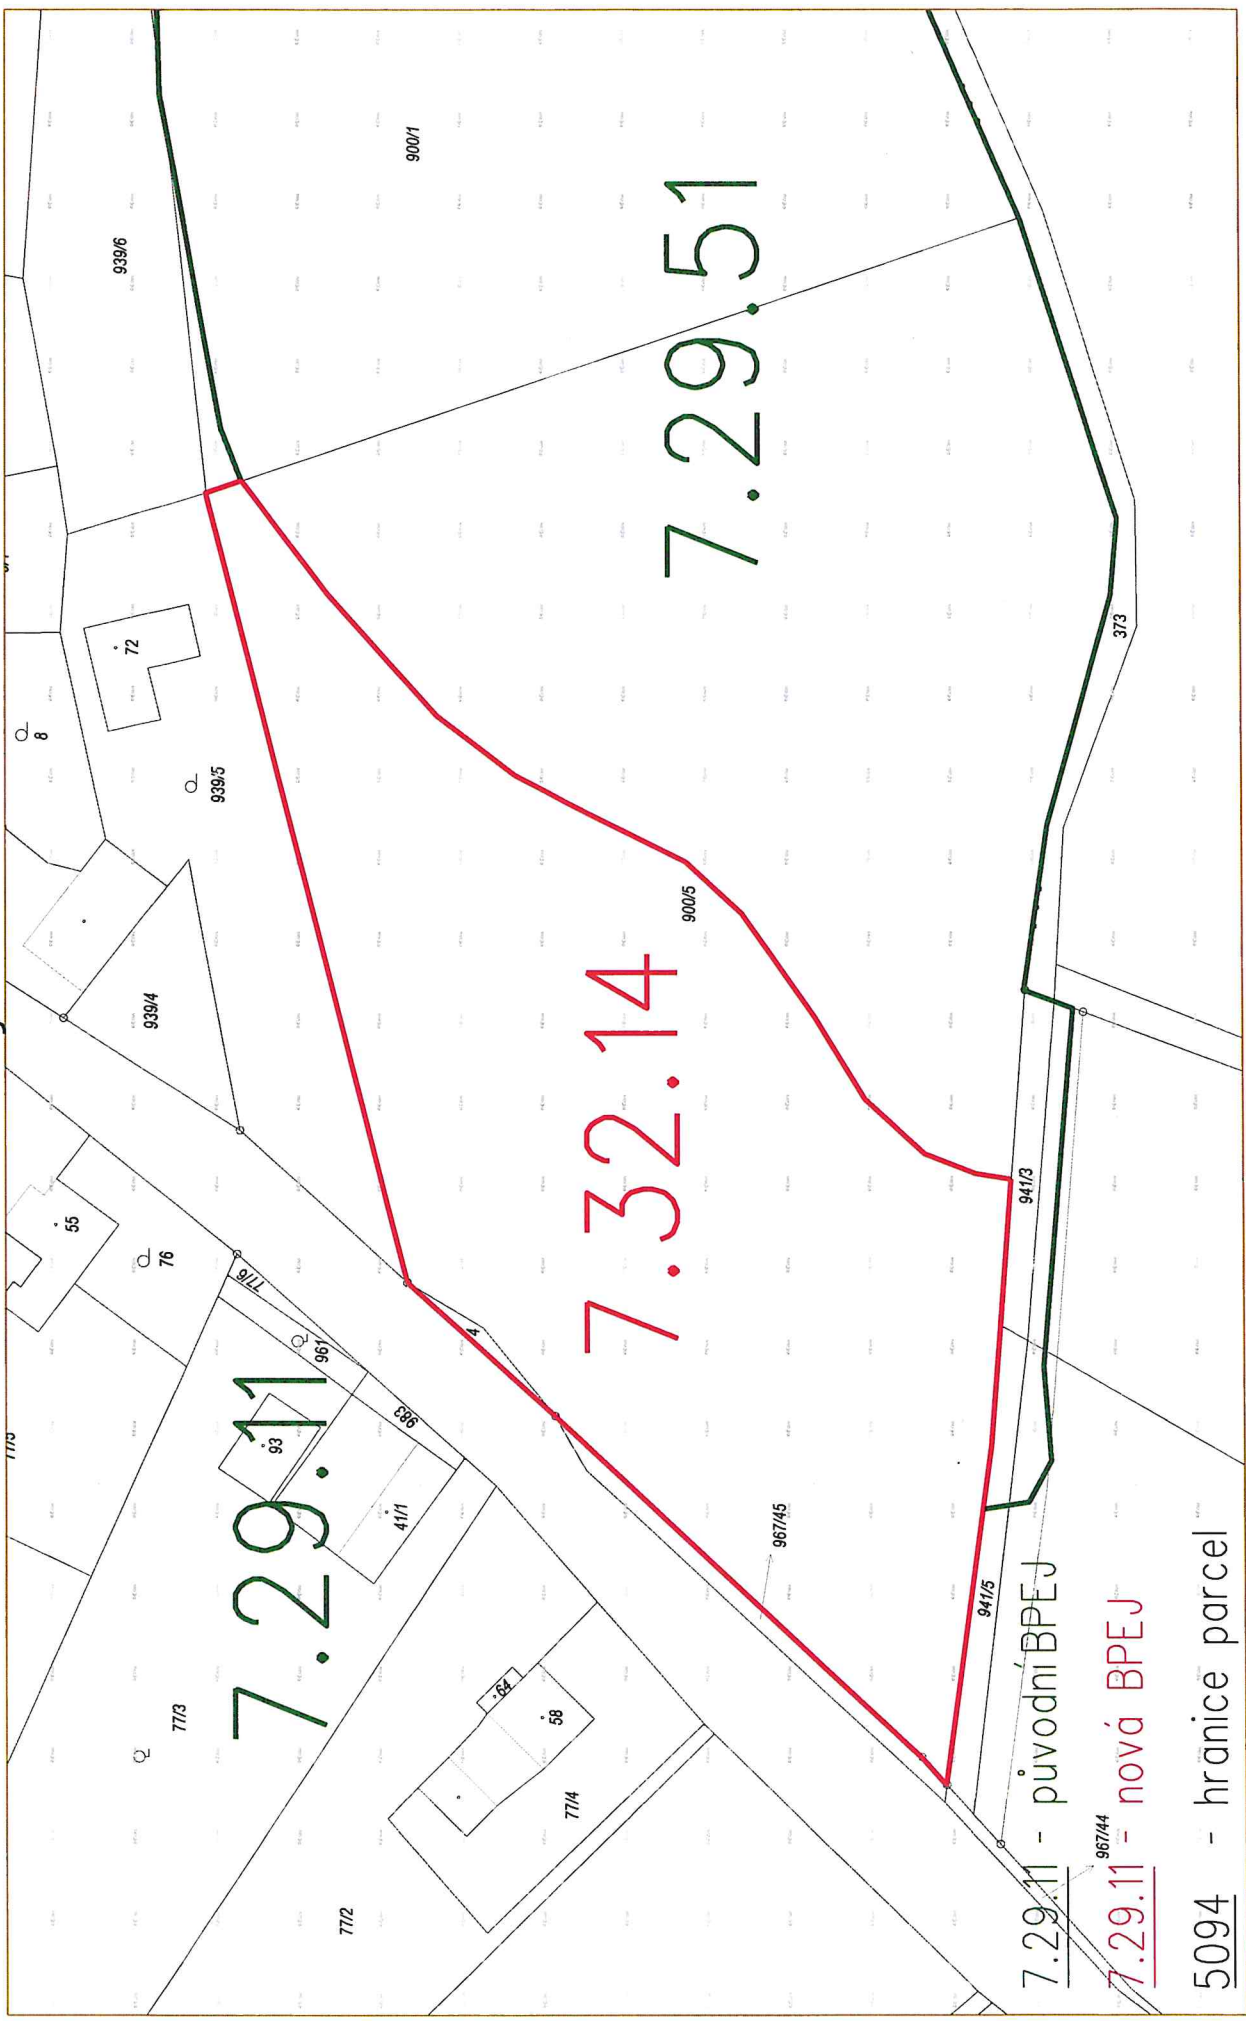

k.ú. Hojanovice

Snímek KMD

7.29.11 - původní BPEJ

7.29.11 - nová BPEJ

5094 - hranice parcel

STÁTNÍ POZEMKOVÝ ÚŘAD
Husinecká 1024/11A
130 00 Praha 2

k.ú. Hojanovice

Snímek KMD

bonitační mapa

7.29.11

7.32.14

7.29.51

7.29.11 - původní BPEJ

7.29.11 - nová BPEJ

5094 - hranice parcel

1 : 1000

SPŮ